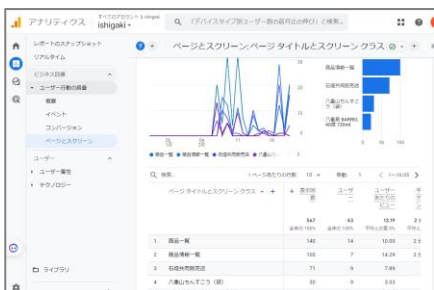

トップ画面

QRコード
カメラ読取画面

Google アナリティクス

お問合せ先

株式会社e-セレス

お取扱い先

電話 092(986)3519 <http://www.e-sares.co.jp/>