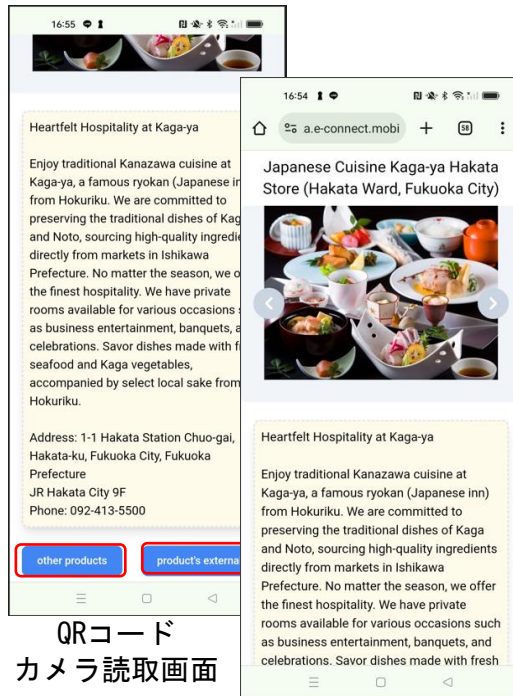

カメラQRコード読取